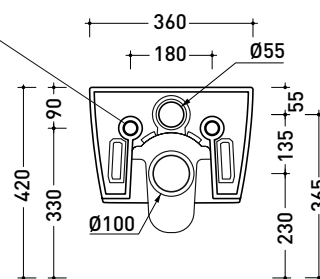

PY118S

Vaso sospeso con sistema **gosilent** (completo di kit fissaggio art. 9008)

Complementi: Coprivaso slim in termoindurente a discesa rallentata (PYCW05)
Accessori linea TWO - HOOP - FOLD

Accessori tecnici: Staffa di fissaggio universale per vasi e bidet sospesi (41/P)

Dim. Imballo cm | Peso 21,8 kg | Pz. Pallet n° 18

CE UNI EN 997

Dop-No997

FLAMINIA sconsiglia l'abbinamento di questo Wc con passo rapido/flussometro e cassette alte tradizionali.

vista zenitale / zenital view

vista laterale / lateral view

sezione longitudinale / section

art. 9008
kit di fissaggio
Fischer (in dotazione)
Fischer fixing kit
(included in the box)

vista retro / back view