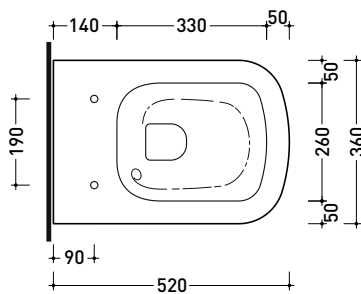

PY118S

Vaso sospeso con sistema **gosilent** (completo di kit fissaggio art. 9008)

Complementi: Coprivaso slim in termoindurente a discesa rallentata (PYCW05)
Accessori linea TWO - HOOP - FOLD

Accessori tecnici: Staffa di fissaggio universale per vasi e bidet sospesi (41/P)

Dim. Imballo cm | Peso 21,8 kg | Pz. Pallet n° 18

CE UNI EN 997

Dop-No997

FLAMINIA sconsiglia l'abbinamento di questo Wc con passo rapido/flussometro e cassette alte tradizionali.

vista zenitale / zenital view

vista laterale / lateral view

sezione longitudinale / section

art. 9008
kit di fissaggio
Fischer (in dotazione)
Fischer fixing kit
(included in the box)

vista retro / back view