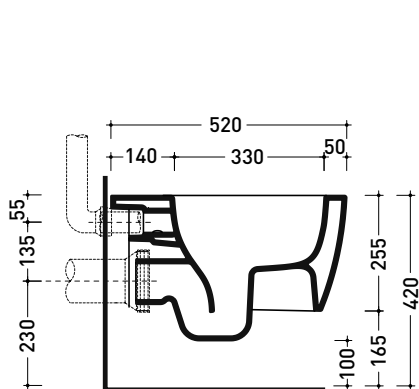

PY118S

Vaso sospeso con sistema **gosilent** (completo di kit fissaggio art. 9008)

Complementi: Coprivaso slim in termoindurente a discesa rallentata (PYCW05)
Accessori linea TWO - HOOP - FOLD

Accessori tecnici: Staffa di fissaggio universale per vasi e bidet sospesi (41/P)

Dim. Imballo cm | Peso 21,8 kg | Pz. Pallet n° 18

CE UNI EN 997

Dop-No997

FLAMINIA sconsiglia l'abbinamento di questo Wc con passo rapido/flussometro e cassette alte tradizionali.

vista zenitale / zenital view

vista laterale / lateral view

sezione longitudinale / section

art. 9008
kit di fissaggio
Fischer (in dotazione)
Fischer fixing kit
(included in the box)

vista retro / back view