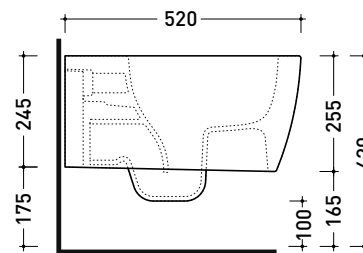

Dim. Imballo cm | Peso 21,8 kg | Pz. Pallet n° 18

CE UNI EN 997

Dop-No997

FLAMINIA sconsiglia l'abbinamento di questo Wc con passo rapido/flussometro e cassette alte tradizionali.

vista zenitale / zenital view

vista laterale / lateral view

sezione longitudinale / section

art. 9008
kit di fissaggio
Fischer (in dotazione)
Fischer fixing kit
(included in the box)

vista retro / back view